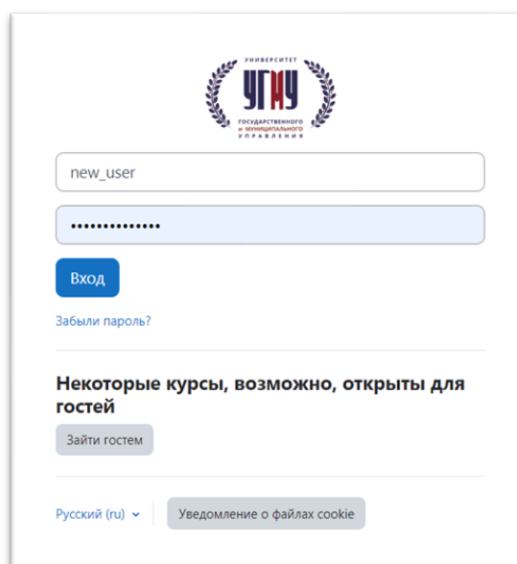

КАК СМЕНИТЬ ПАРОЛЬ

Инструкция для слушателей

1. После регистрации на портале, на указанный в договоре email придет письмо с информацией о регистрации на учебном портале. В письме будет указан адрес портала, имя пользователя для входа и пароль.

2. Адрес ссылки можно скопировать, вставить в адресную строку браузера. Для перехода нажать на клавиатуре клавишу «Enter».

3. В поле логин и пароль вводим данные из полученного письма (путем копирования) и нажимаем кнопку «Вход»